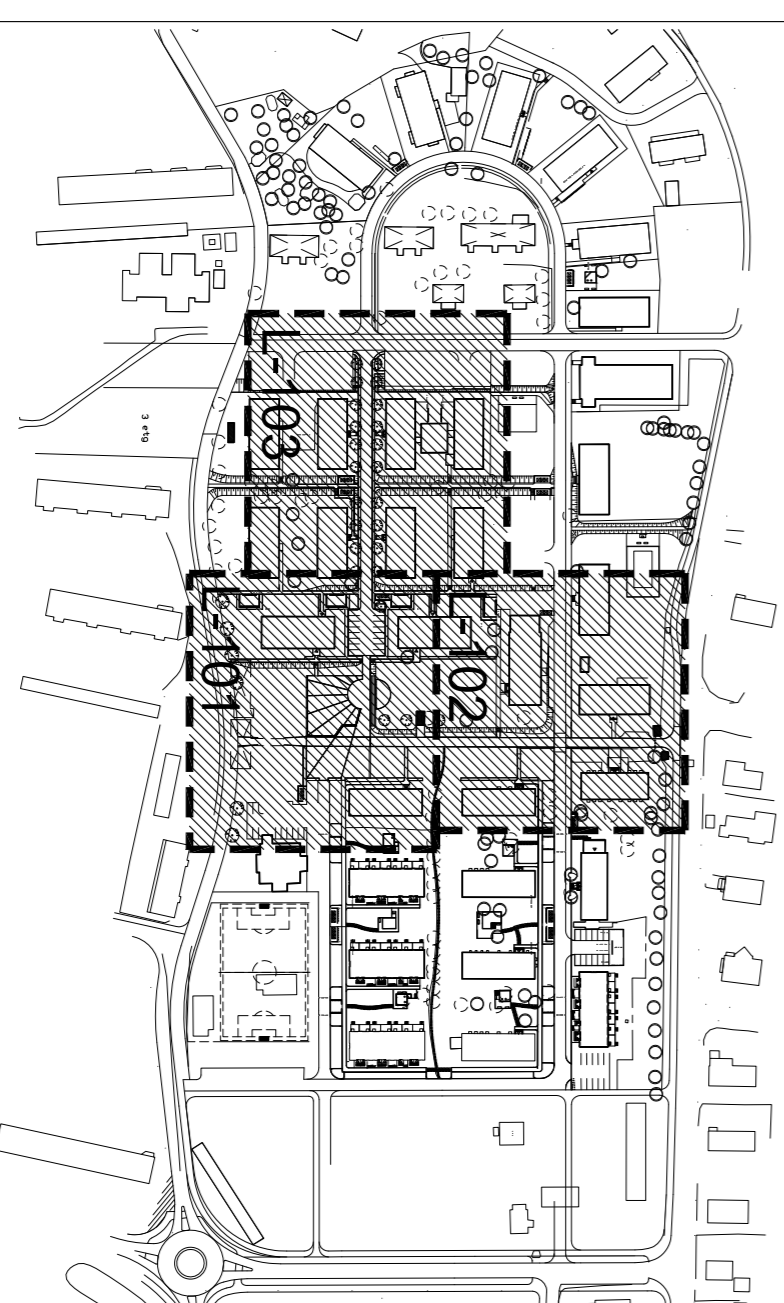

EA	Endelig byggeplan	09.11.2007	NNE	Age
AA	Spørreplan/utkast			
REV:	KJETILLEN GJELDER	DATO:	SKALA:	KOMMENTAR:
TEGN:		TEGN:NR:		REV.:

PROSJEKT  
**PERSAUNET LEIR**  
 TITTEL: H:\Prosjekt\...Persaunet L-10x.dwg  
 TEGN: L-10  
 REV.: **EA**

TEGN:NR: L-10

TEKNISS STATUS  
**Byggelegning**

PROSJEKT  
**PERSAUNET LEIR**  
 TITTEL: H:\Prosjekt\...Persaunet L-10x.dwg  
 TEGN: L-10  
 REV.: **EA**

FILE: 22823300 DATE: 11.10.2012 VÅR: 1500 (JA1)  
 TEGN: NNE KONTR: SS SKALA: .